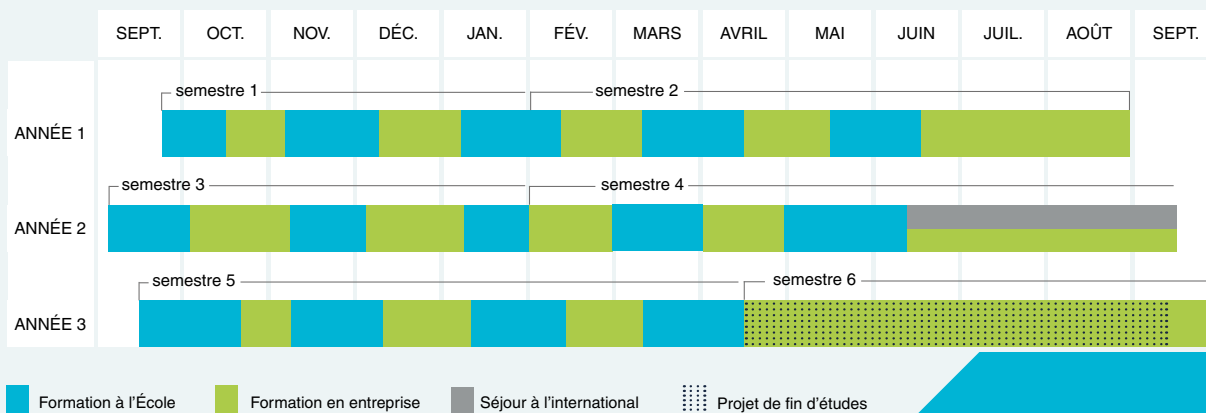

En partenariat avec

Donnez une nouvelle dimension à votre parcours, devenez :

- > Ingénieur supply chain
- > Responsable usine du futur
- > Chief digital officer
- > Consultant en transformation digitale

Formation ouverte aux DUT/BUT QLIO, GMP, GIM, GEII, aux BTS avec une composante en génie industriel et aux étudiants en classe préparatoire ATS.

3 ans
de formation
à **Nantes**

50 %
du temps passé
en entreprise

100 %
d'étudiants dotés
d'une expérience
à l'international

Calendrier indicatif susceptible d'être modifié

#Nantes #FIT

#expertsystemes
#BigData
#optimisation
#systemescomplexes
#usinedufutur
#IA
#conduiteduchangement